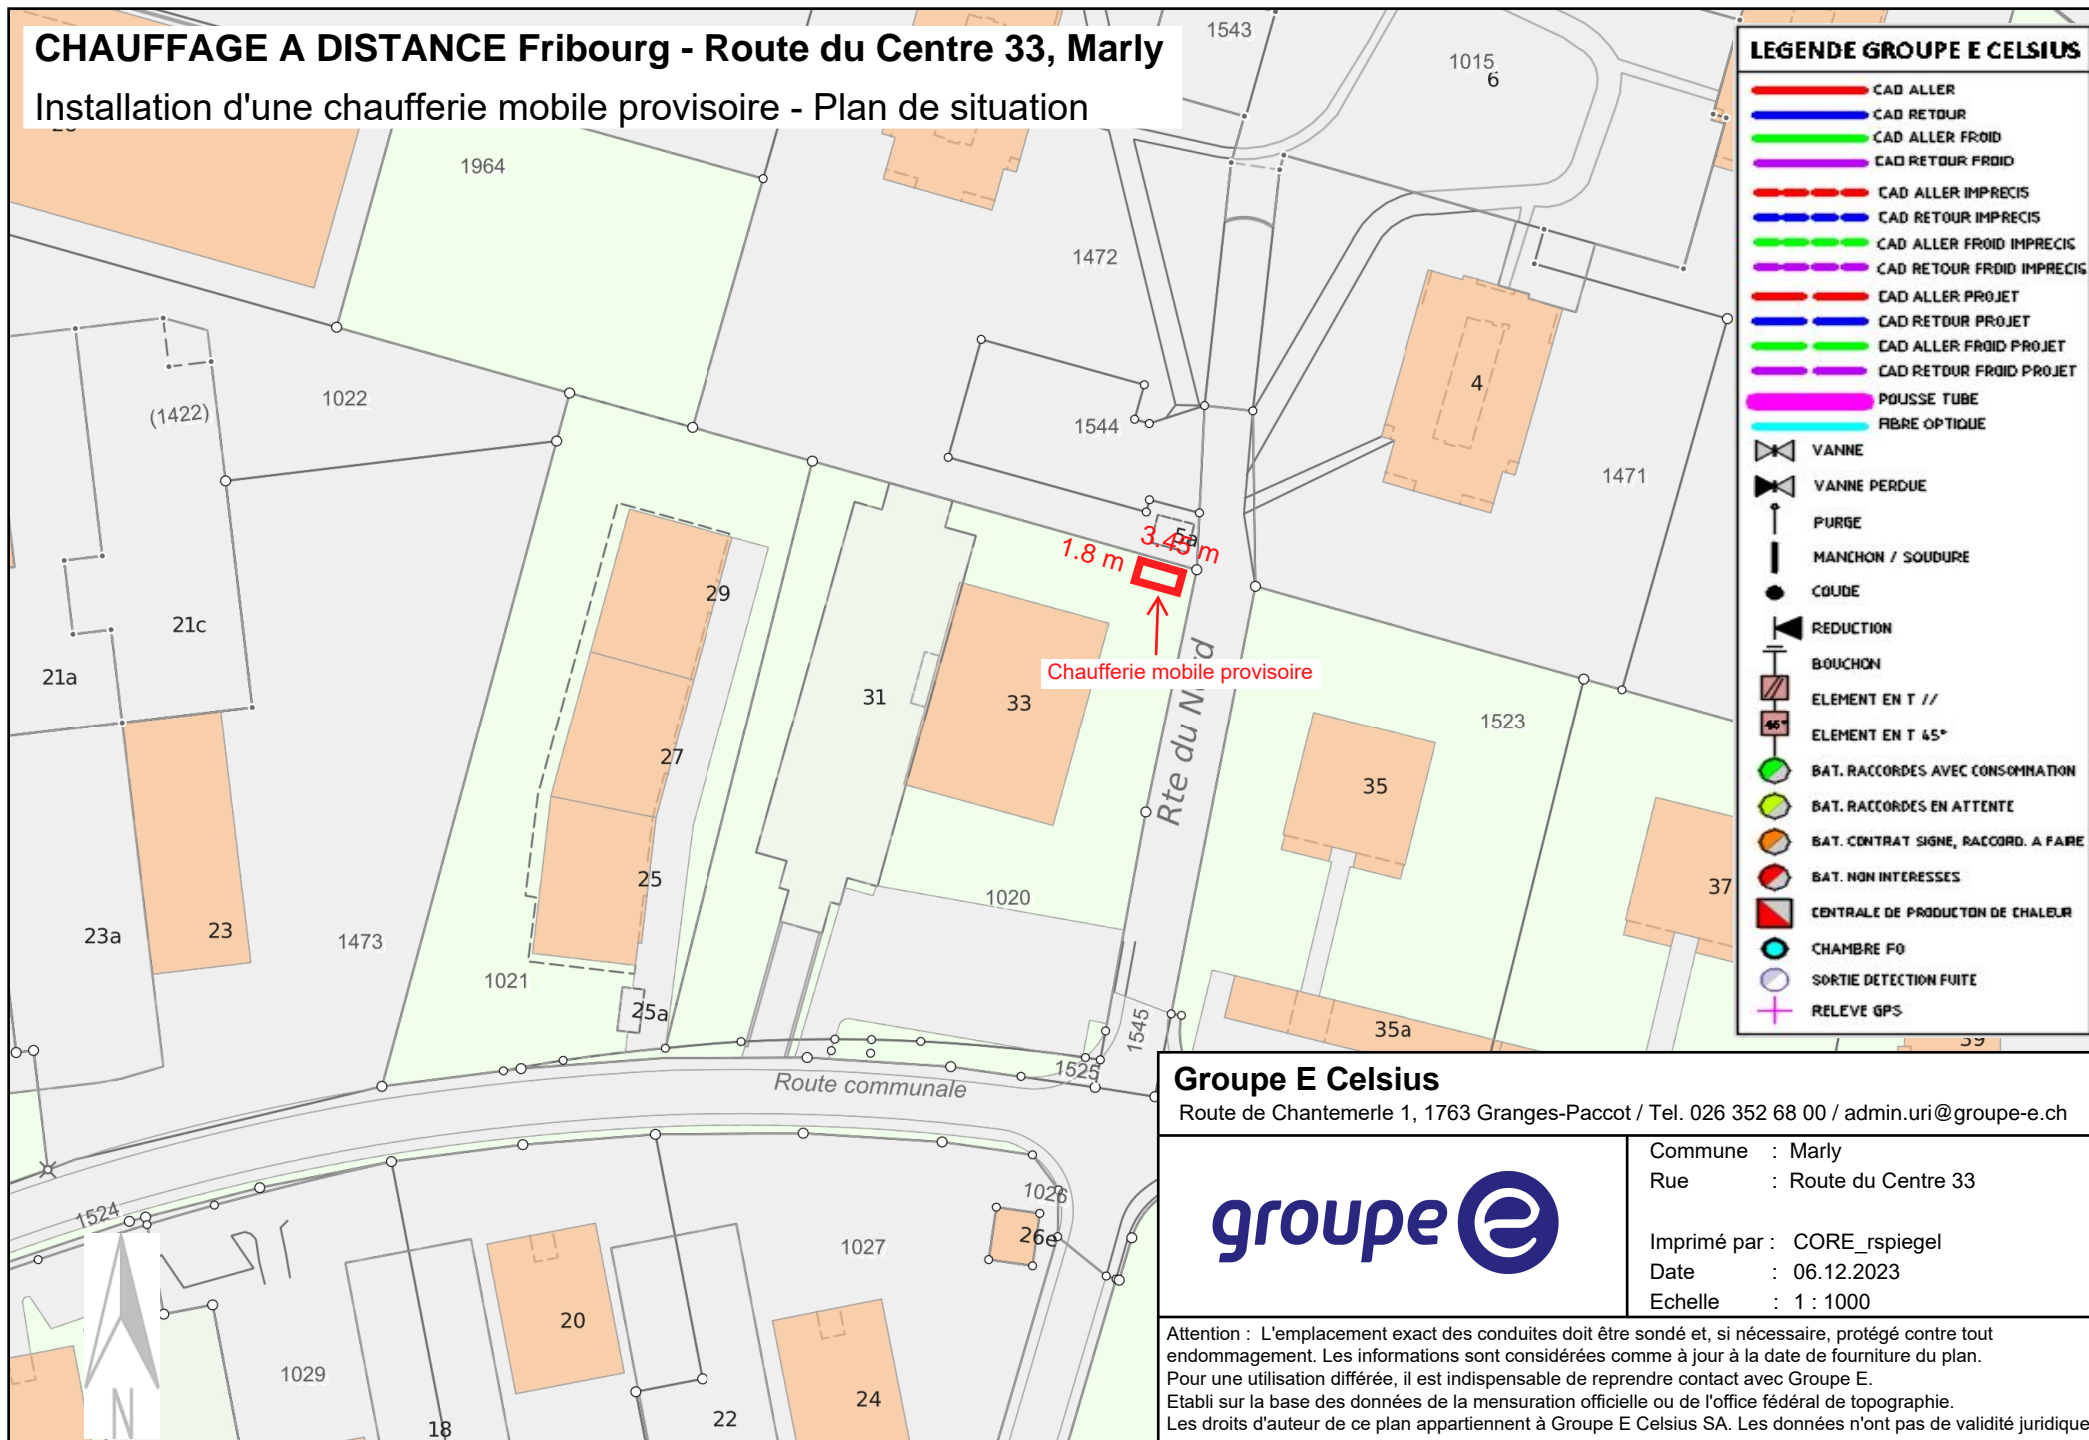

CHAUFFAGE A DISTANCE Fribourg - Route du Centre 33, Marly

Installation d'une chaufferie mobile provisoire - Plan de situation

Groupe E Celsius

Route de Chantemerle 1, 1763 Granges-Paccot / Tel. 026 352 68 00 / admin.uri@groupe-e.ch

Commune : Marly
Rue : Route du Centre 33

Imprimé par : CORE_rspiegel
Date : 06.12.2023
Echelle : 1 : 1000

Attention : L'emplacement exact des conduites doit être sondé et, si nécessaire, protégé contre tout endommagement. Les informations sont considérées comme à jour à la date de fourniture du plan. Pour une utilisation différée, il est indispensable de reprendre contact avec Groupe E. Etabli sur la base des données de la mensuration officielle ou de l'office fédéral de topographie. Les droits d'auteur de ce plan appartiennent à Groupe E Celsius SA. Les données n'ont pas de validité juridique.